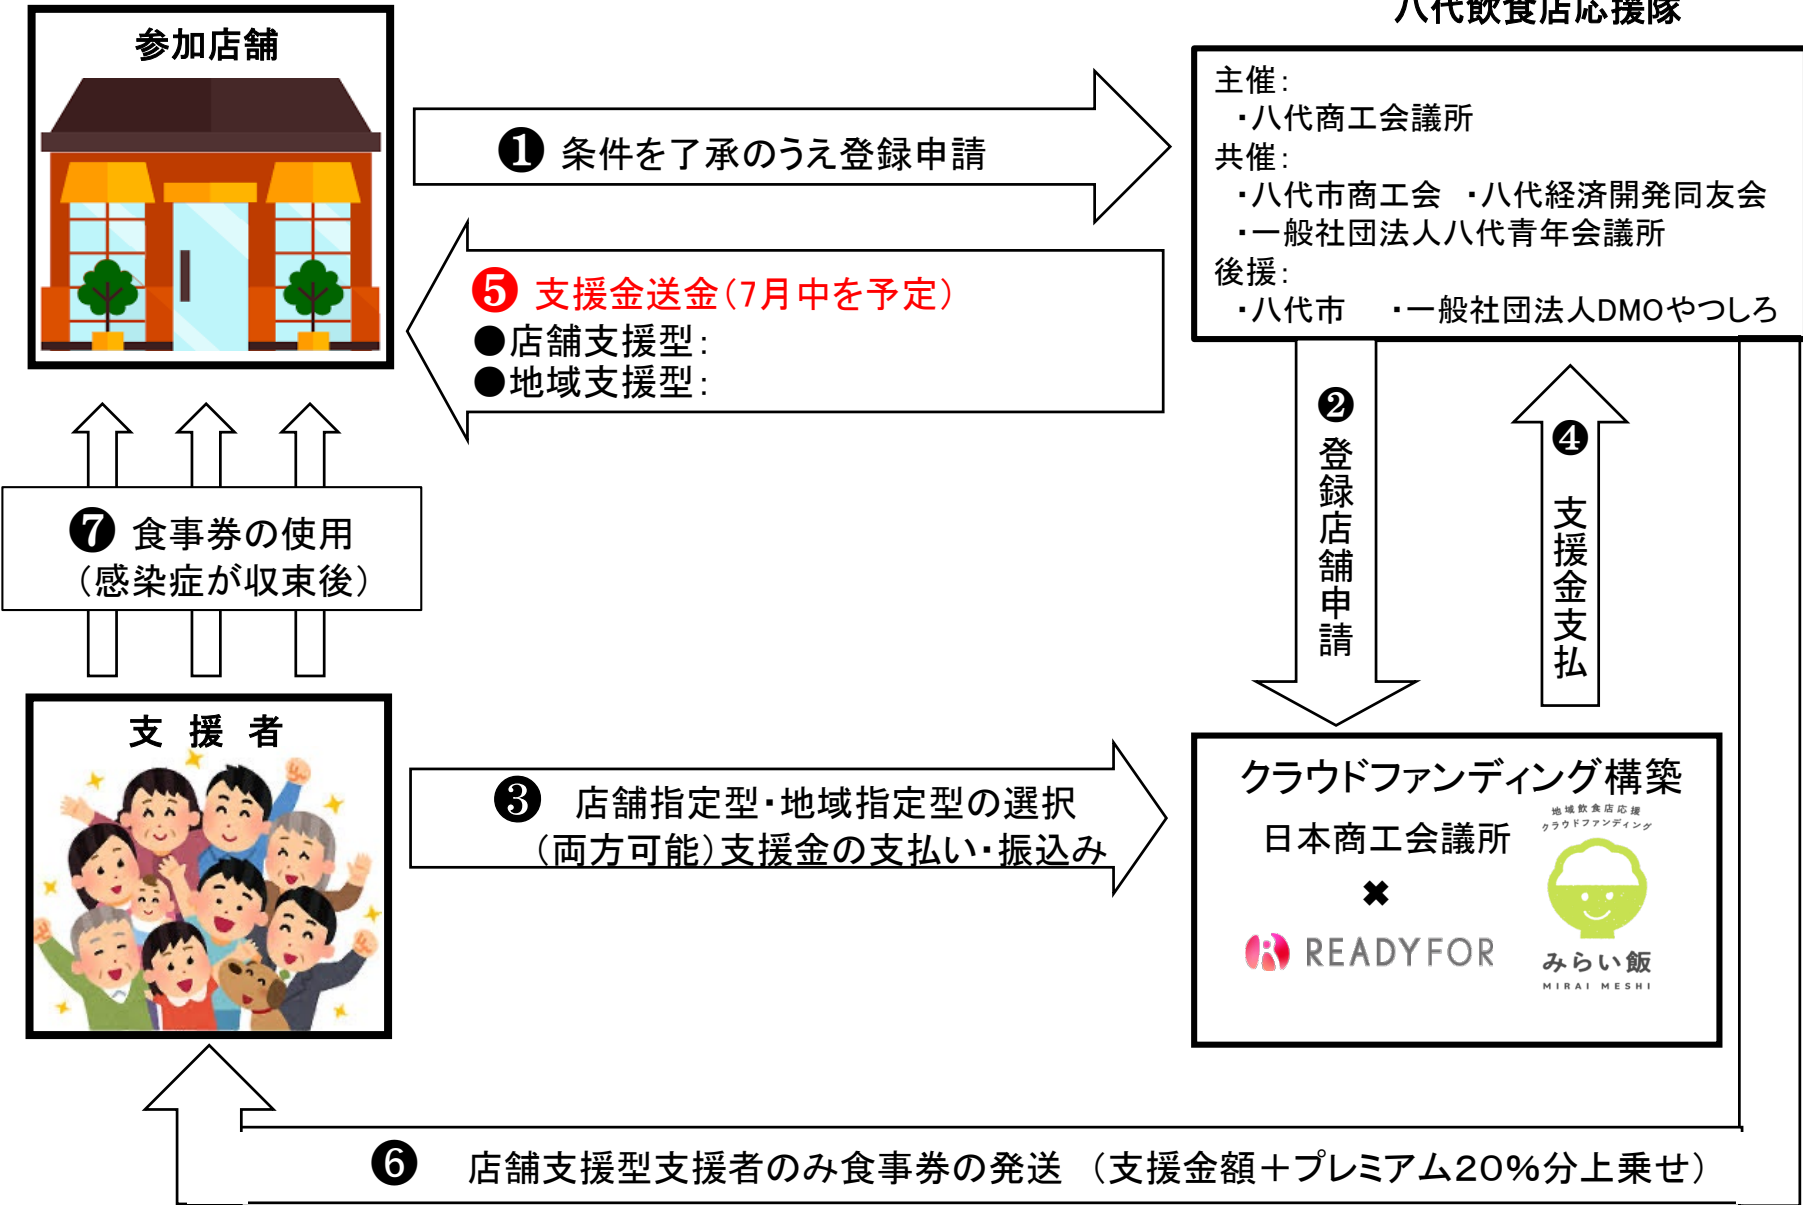

クラウドファンディングサービスを行うインターネット媒体（ウェブサイト）を活用し、応援を募ります。具体的には、**八代飲食店応援隊**が募集する店舗の皆様を、**日本商工会議所**とクラウドファンディング事業者（READYFOR株式会社：**支援金を受け付ける会社**）が連携して設置している専用ページに掲載します。支援者は、同ウェブサイトから支援金を拠出する仕組みです。

八代飲食店プロジェクト概要

本プロジェクトは、新型コロナウイルス感染症拡大の影響を受けて
厳しい経営を余儀なくされている八代市内の主に食事を提供する飲食
店並びに食事が提供できる宿泊施設（以下店舗）※1の皆様を応援さ
せていただく事業です。八代市内に店舗を構えている参加店を募集い
たします。

参加登録は無料です。

- ※1. 飲食業：食堂、レストラン、専門料理店、そば・うどん店、すし店、喫茶店の食事を提供
する店舗（バー、スナック、キャバレー、ナイトクラブを除く）
宿泊業：旅館、ホテルで宿泊以外に食事だけでも提供している店舗
店舗の対象は、総務省の“日本標準産業分類”に従って応募店の登録を行なっております。

八代飲食店応援プロジェクト概要

本プロジェクト
によるクラウド
ファンドの期間

地域飲食店応援
クラウドファンディング

みらい飯

MIRAI MESH I

2020年5月20日(水)～2020年6月30日(火)まで

プロジェクト店舗参加資格

(参加資格)

- 八代市内の店舗で**主に食事を提供する飲食店並びに食事が提供できる宿泊施設**であること。
- **反社会的勢力**（暴力団、暴力団員、暴力団員でなくなった時から5年を経過しない者、暴力団準構成員、暴力団関係企業、総会屋等、社会運動等標ぼうゴロ、特殊知能暴力集団、その他これらに準ずる者をいう。）
に**該当しないこと**